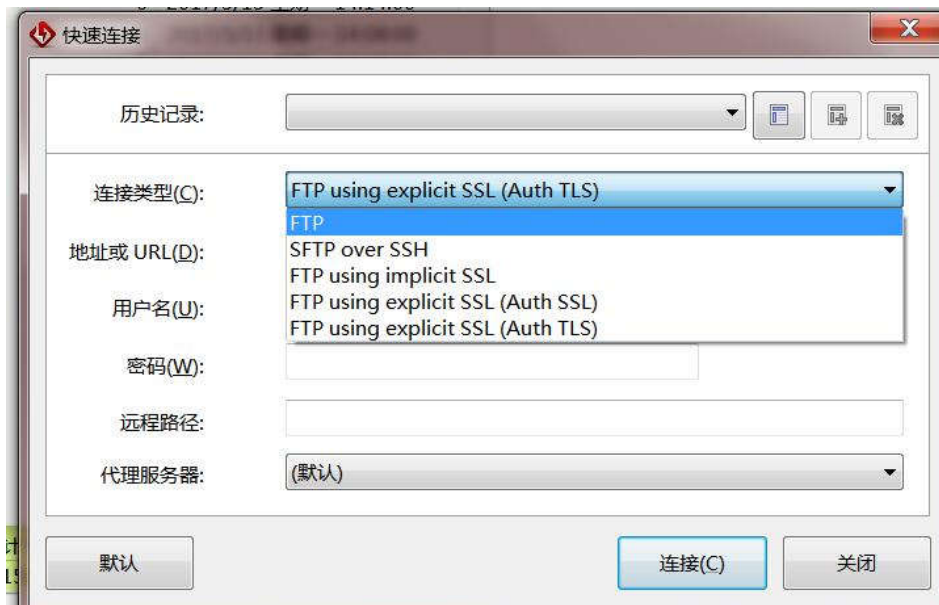

cPanel 主机 FTP 客户端软件的使用说明

1. 开通空间后系统会将 FTP 账号信息发送至您邮箱里, 如果没有收到, 请检查垃圾邮件。
2. 我们推荐使用目前主流的 FTP 软件 FlashFXP, Filezilla, 8UFTP。

FlashFXP 操作指南

- a. 进入 FlashFXP 软件, 点击 会话 -> 快速连接 (如下图), 请记住**连接类型选 FTP** 输入**服务器 IP, 用户名, 密码**后, 点击**连接**